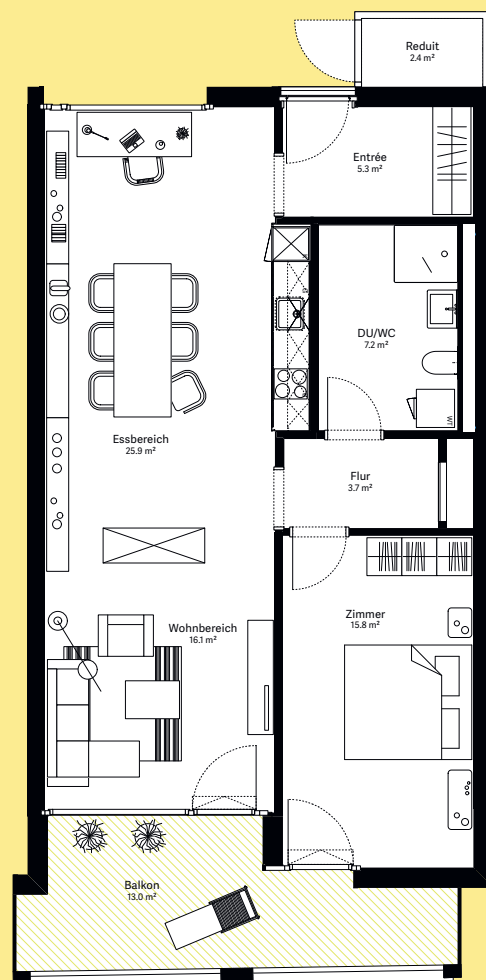

moosaic 14

Wohnung B.112

2½-Zimmer-Wohnung

Wohnungs-Typ	Eingeschossige Wohnung
Ebene	1. OG
Wohnfläche	76.4 m ²
Aussenfläche	13.0 m ²
Farbe Balkon	hellgelb

Visualisierungen und Grundrisse dienen der allgemeinen Information und erfolgen ohne Gewähr. Änderungen sind bis Bauvollendung möglich.