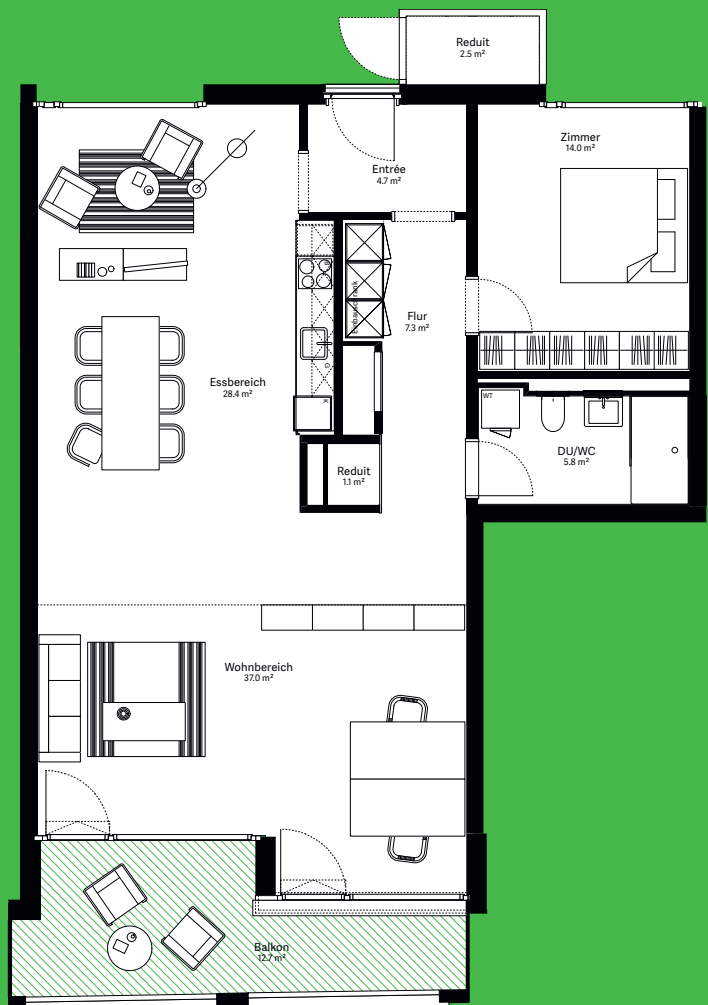

wohnen.
arbeiten.
sein.

moosaic 14

Wohnung B.109

2½-Zimmer-Wohnung

Wohnungs-Typ	Eingeschossige Wohnung
Ebene	1. OG
Wohnfläche	99.7 m ²
Aussenfläche	12.8 m ²
Farbe Balkon	grün
Besonderheit	Diese Wohnung verfügt über unterschiedliche Raumhöhen.