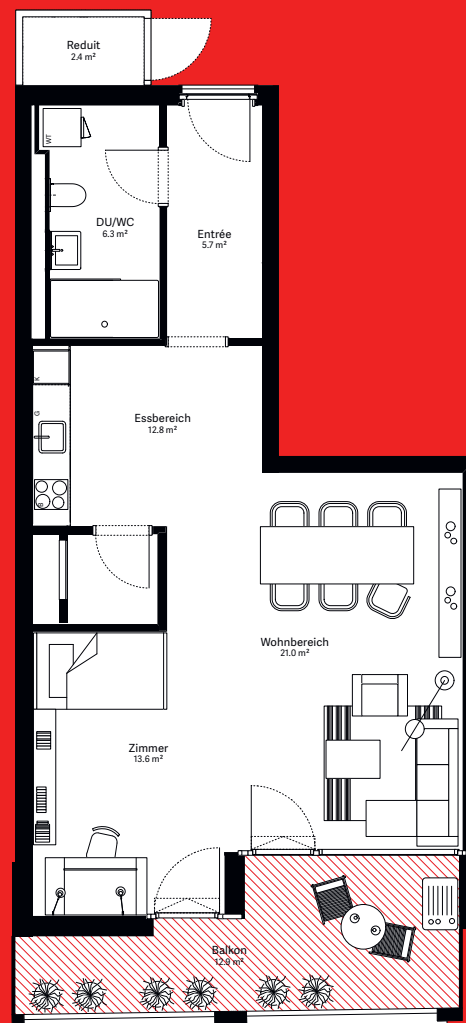

wohnen.
arbeiten.
sein.

moosaic 14

Wohnung B.107

1½-Zimmer-Wohnung

Wohnungs-Typ	Studio
Ebene	1. OG
Wohnfläche	63.8 m ²
Aussenfläche	13.0 m ²
Farbe Balkon	rot

Visualisierungen und Grundrisse dienen der allgemeinen Information und erfolgen ohne Gewähr. Änderungen sind bis Bauvollendung möglich.