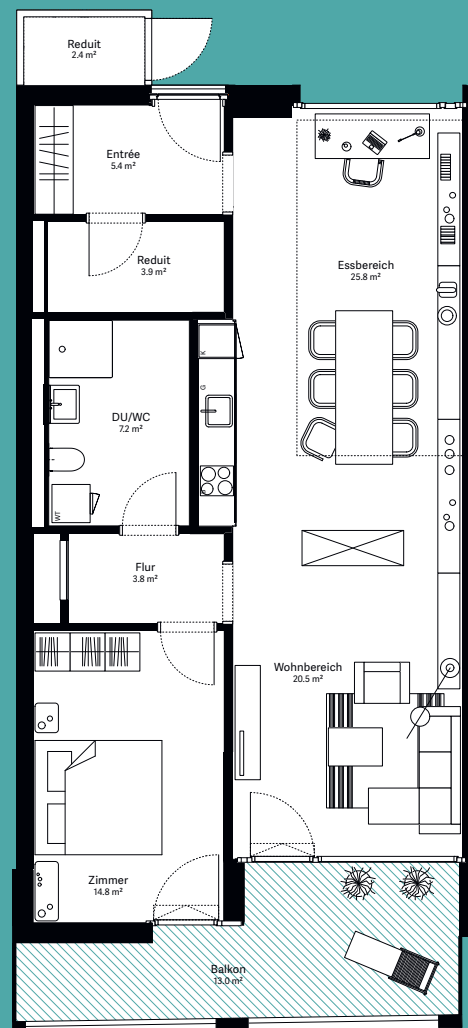

wohnen.
arbeiten.
sein.

moosaic 14

Wohnung B.106

2½-Zimmer-Wohnung

Wohnungs-Typ	Eingeschossige Wohnung
Ebene	1. OG
Wohnfläche	81.2 m ²
Aussenfläche	13.0 m ²
Farbe Balkon	türkis

Visualisierungen und Grundrisse dienen der allgemeinen Information und erfolgen ohne Gewähr. Änderungen sind bis Bauvollendung möglich.