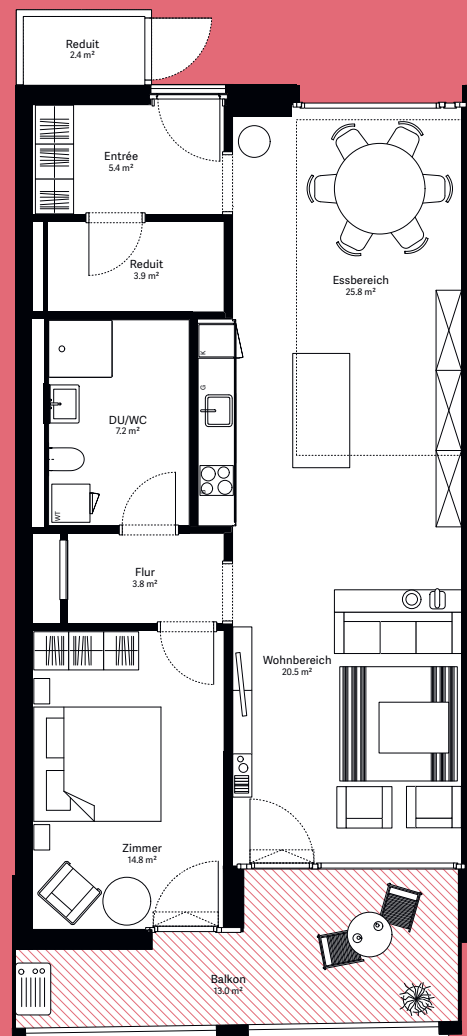

moosaic 14

Wohnung B.105

2½-Zimmer-Wohnung

Wohnungs-Typ	Eingeschossige Wohnung
Ebene	1. OG
Wohnfläche	81.9 m ²
Aussenfläche	13.0 m ²
Farbe Balkon	rosa

Visualisierungen und Grundrisse dienen der allgemeinen Information und erfolgen ohne Gewähr. Änderungen sind bis Bauvollendung möglich.