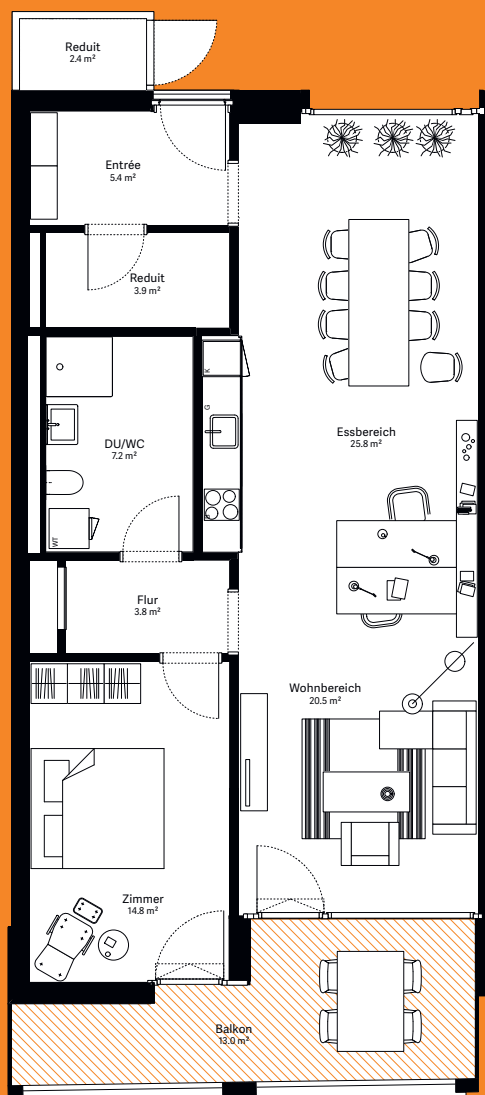

# moosaic 14

## Wohnung B.104

2½-Zimmer-Wohnung

Wohnungs-Typ	Eingeschossige Wohnung
Ebene	1. OG
Wohnfläche	82.6 m <sup>2</sup>
Aussenfläche	13.0 m <sup>2</sup>
Farbe Balkon	orange

Visualisierungen und Grundrisse dienen der allgemeinen Information und erfolgen ohne Gewähr. Änderungen sind bis Bauvollendung möglich.