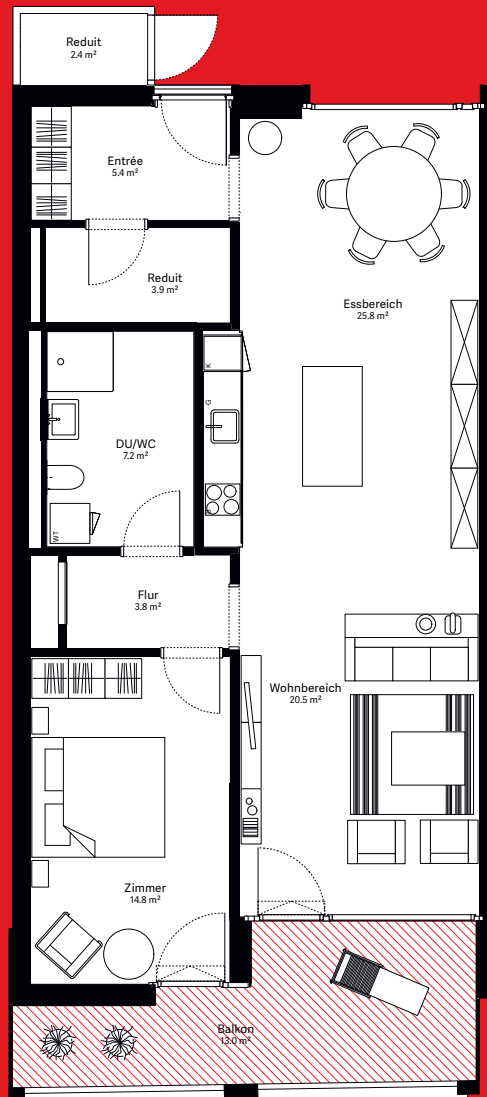

moosaic 14

Wohnung B.103

2½-Zimmer-Wohnung

| | |
|--------------|------------------------|
| Wohnungs-Typ | Eingeschossige Wohnung |
| Ebene | 1. OG |
| Wohnfläche | 83.4 m ² |
| Aussenfläche | 13.0 m ² |
| Farbe Balkon | rot |

Visualisierungen und Grundrisse dienen der allgemeinen Information und erfolgen ohne Gewähr. Änderungen sind bis Bauvollendung möglich.