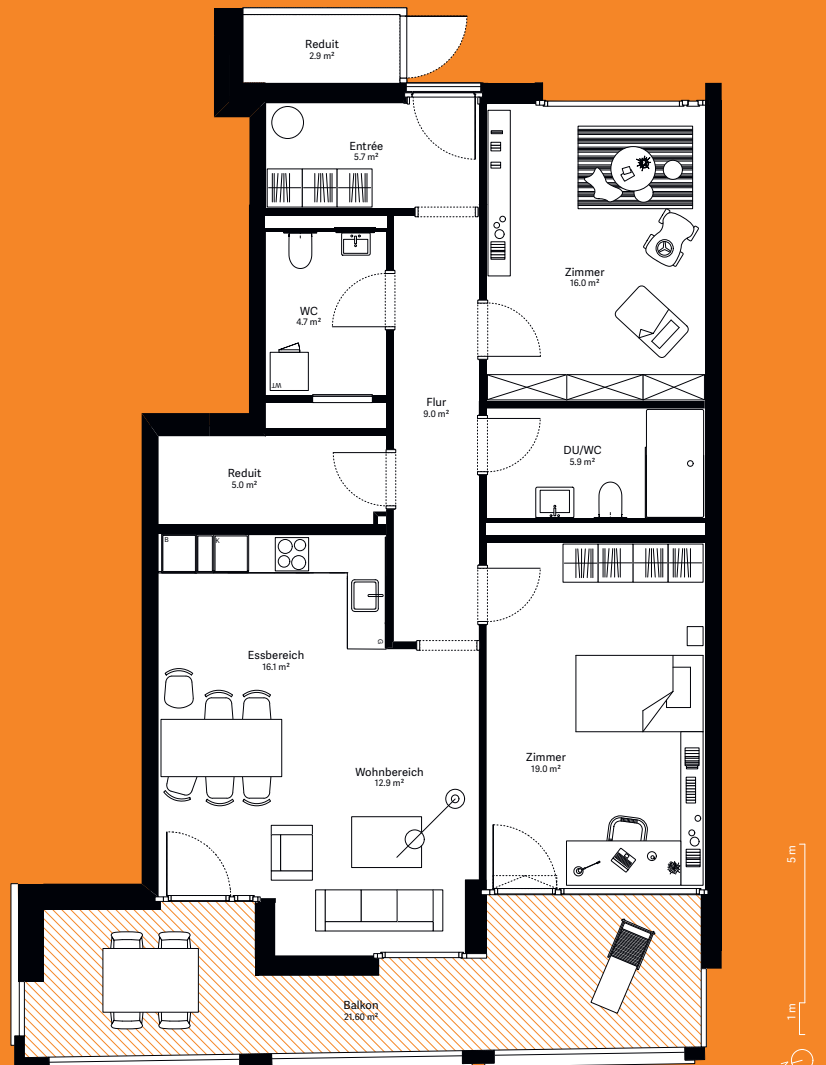

wohnen.  
arbeiten.  
sein.

## moosaic 14 Wohnung B.101

3½-Zimmer-Wohnung

Wohnungs-Typ	Eckwohnung
Ebene	1. OG
Wohnfläche	97.2 m <sup>2</sup>
Aussenfläche	21.6 m <sup>2</sup>
Farbe Balkon	orange

Visualisierungen und Grundrisse dienen der allgemeinen Information und erfolgen ohne Gewähr. Änderungen sind bis Bauvollendung möglich.